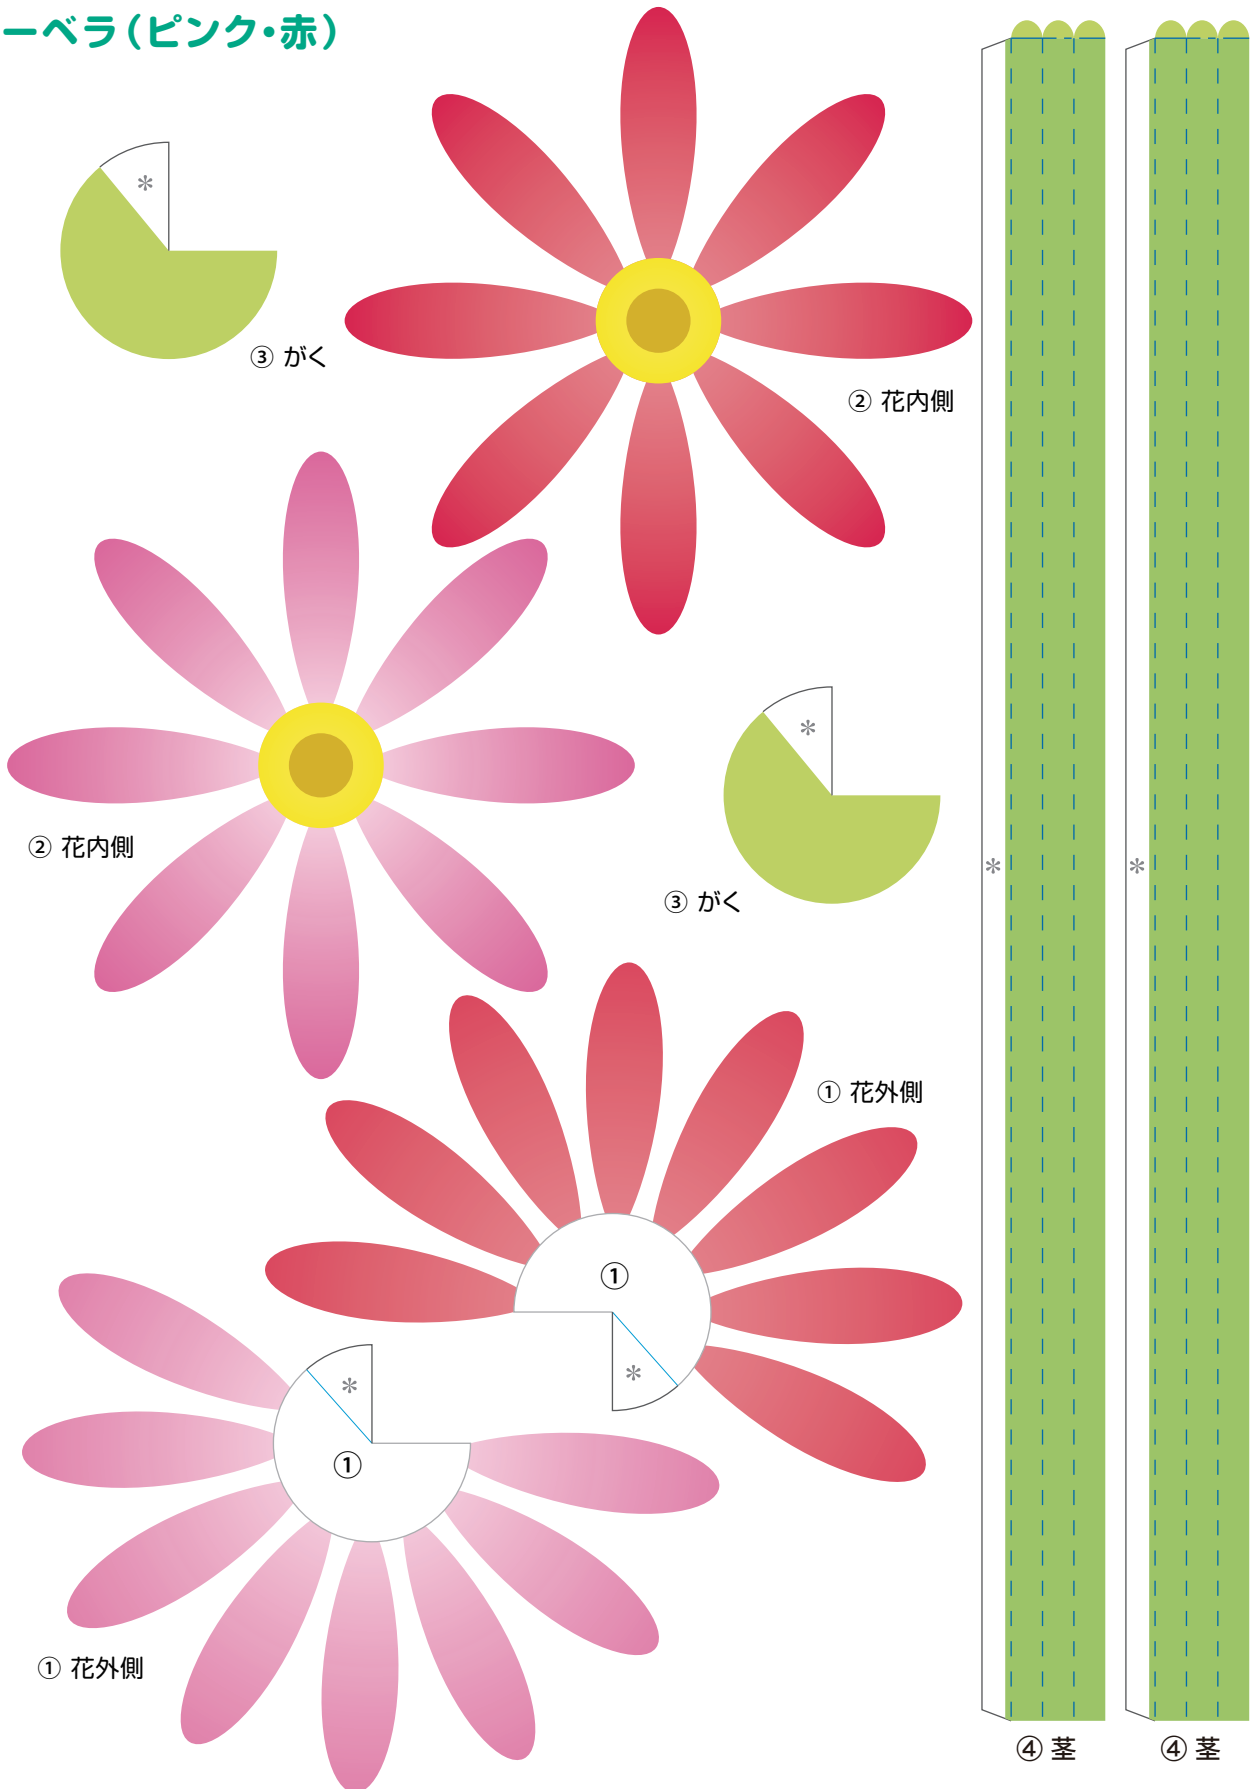

ユリ(ピンク)

① 花外側

⑤ 茎

② 花内側

④ がく

③ おしべとめしべ

⑥ 葉

⑦ 葉

ユリ(白)

ガーベラ(ピンク・赤)

ガーベラ(オレンジ・黄)

花器(一輪挿し)

花器(壁掛け)

②

①