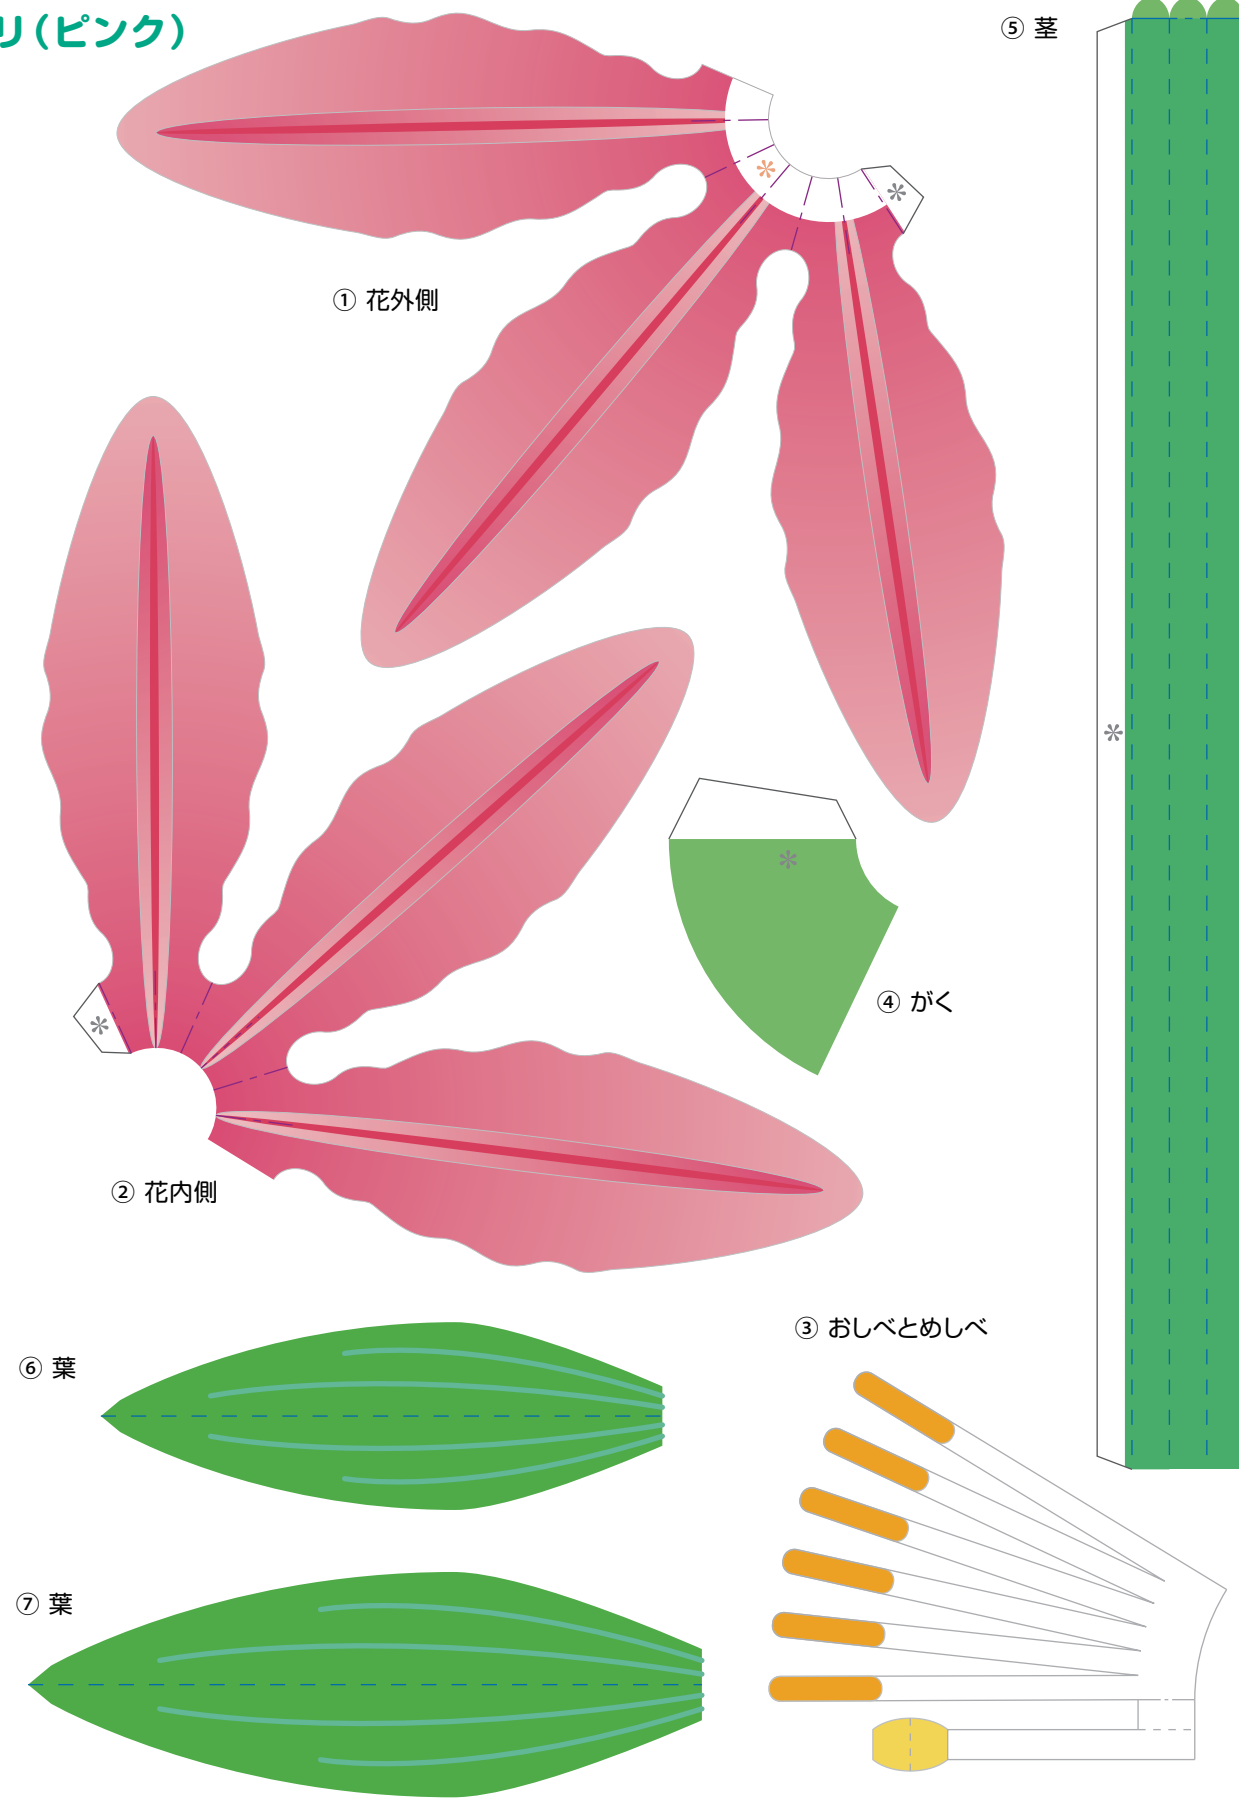

ユリ(ピンク)

① 花外側

⑤ 茎

② 花内側

④ がく

③ おしべとめしべ

⑥ 葉

⑦ 葉

ユリ(白)

ガーベラ(ピンク・赤)

ガーベラ(オレンジ・黄)

花器(一輪挿し)

花器(壁掛け)

②

①