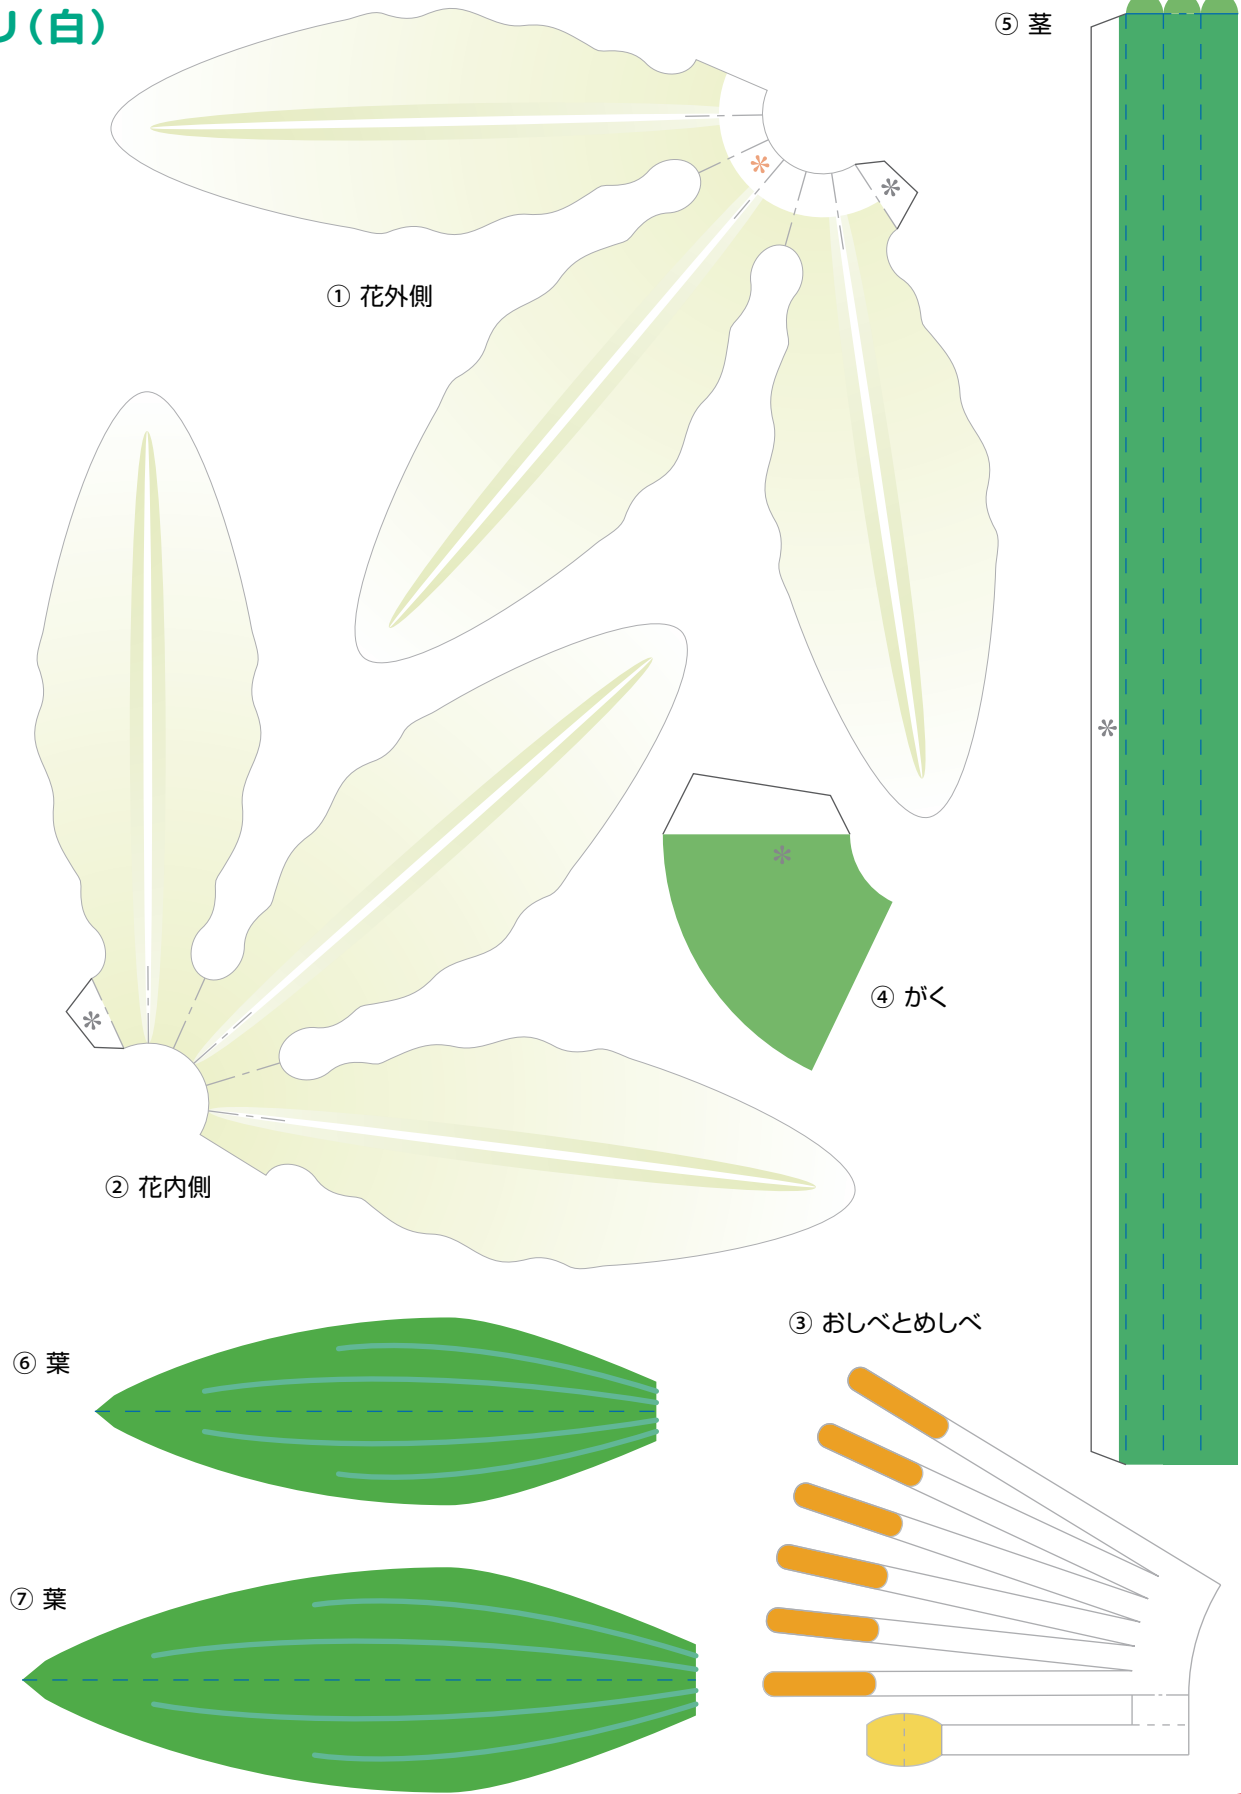

ユリ(ピンク)

① 花外側

⑤ 茎

② 花内側

④ がく

③ おしべとめしべ

⑥ 葉

⑦ 葉

ユリ(白)

ガーベラ(ピンク・赤)

ガーベラ(オレンジ・黄)

花器(一輪挿し)

花器(壁掛け)

②

①