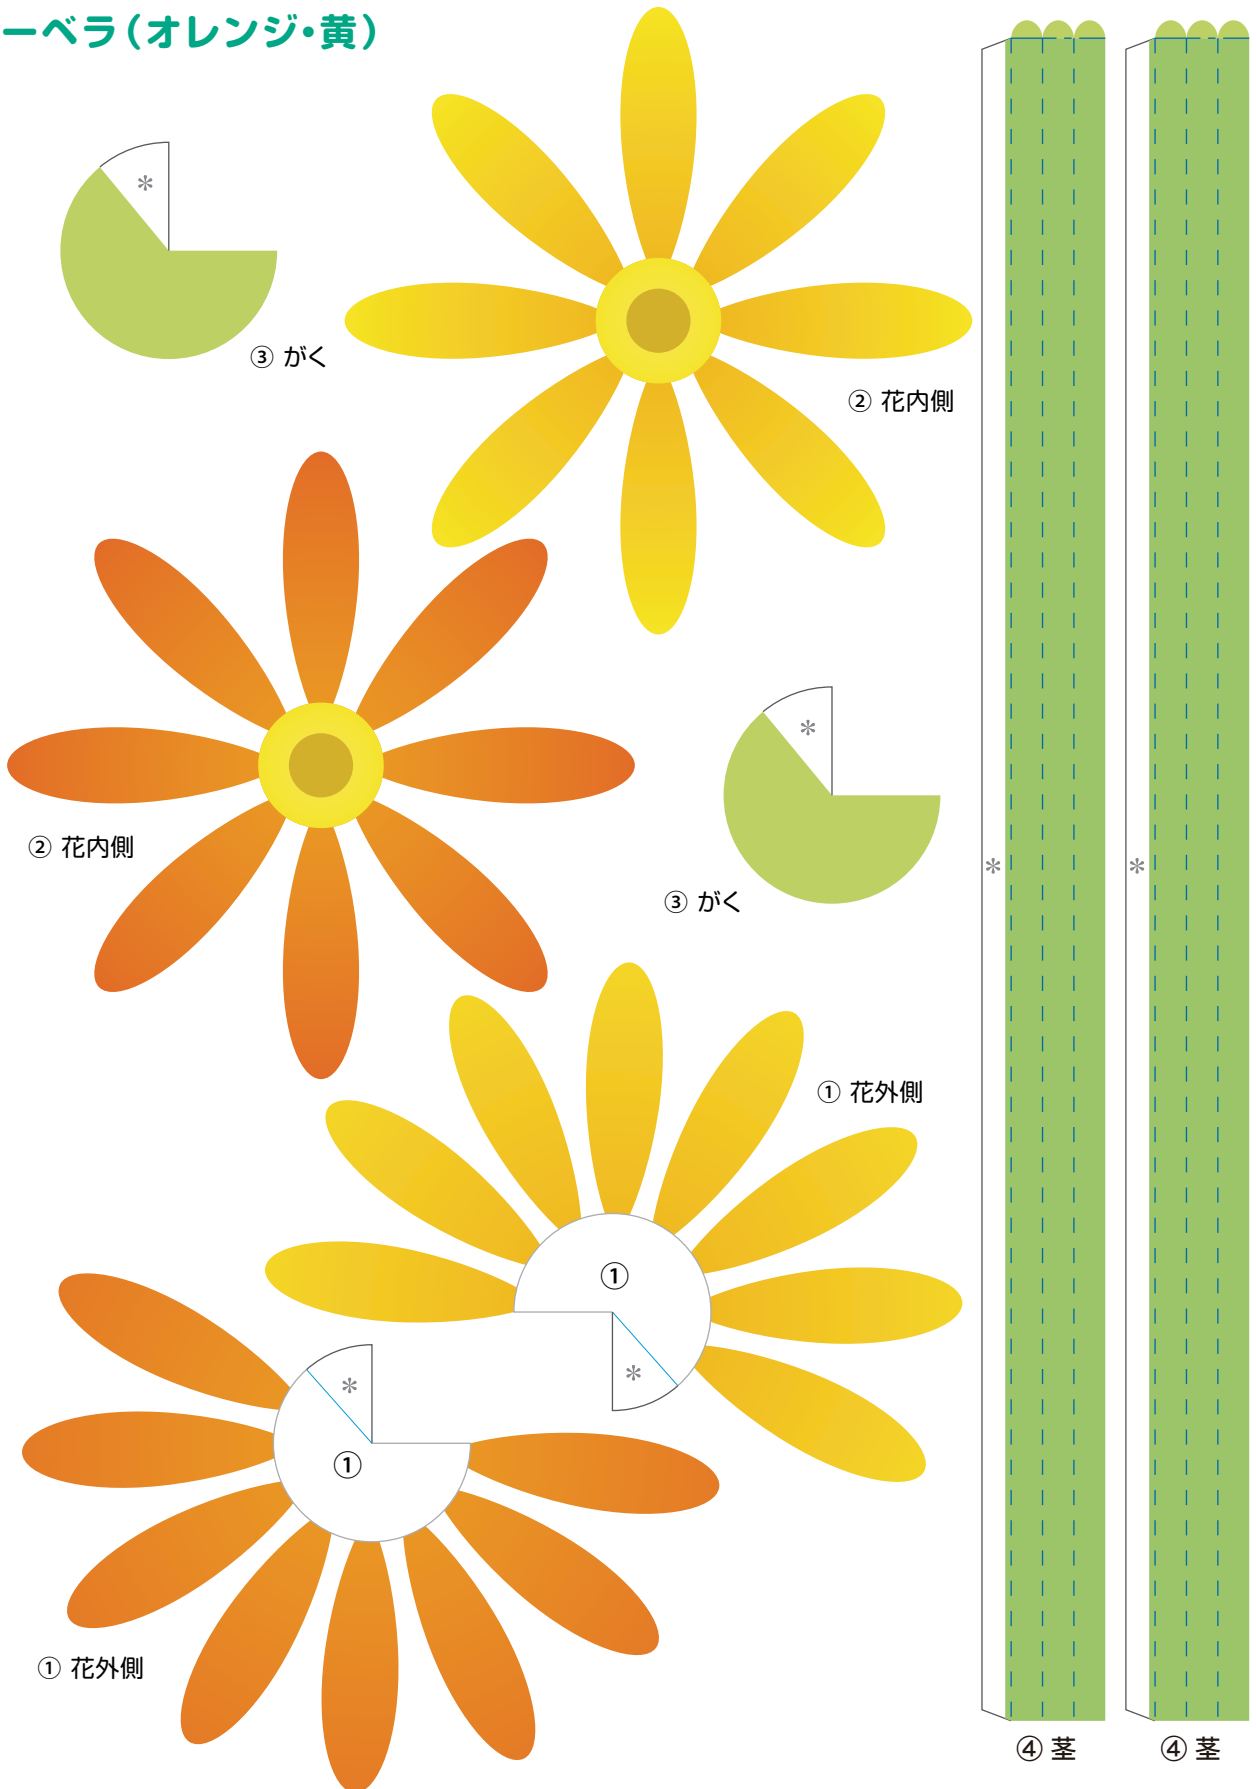

ユリ(ピンク)

① 花外側

⑤ 茎

② 花内側

④ がく

③ おしべとめしべ

⑥ 葉

⑦ 葉

ユリ(白)

ガーベラ(ピンク・赤)

ガーベラ(オレンジ・黄)

花器(一輪挿し)

花器(壁掛け)

②

①